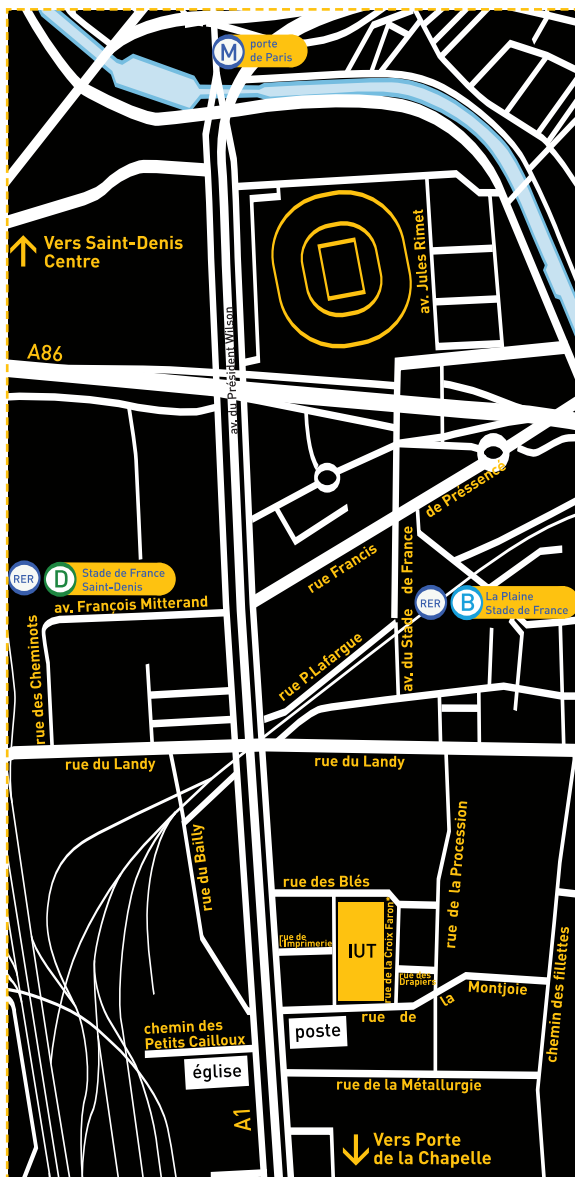

Plan d'accès

UNIVERSITE PARIS 13 IUT Saint Denis • site Halle Montjoie

3, rue de la Croix Faron
93210 Saint-Denis La Plaine

* La rue de La Croix Faron se nomme rue des Cervoisiers à partir de la rue de La Montjoie

Accès

• en RER

B La Plaine / Stade de France
D Stade de France / Saint-Denis

• en bus

302 ou 153 : arrêt La Montjoie/Avenue du Président Wilson
139 ou 173 : arrêt Passage Boisé/Rue du Landy

• en voiture

Depuis la **Porte de la Chapelle** : nationale 1 direction Saint-Denis puis rue de La Montjoie, rue des Cervoisiers et rue de La Croix Faron (dans la continuité).

Depuis le nord de Paris par l'**autoroute A1** : sortie Saint-Denis porte de Paris puis avenue du Président Wilson, rue de La Montjoie, rue des Cervoisiers et rue de La Croix Faron (dans la continuité).

Merci de bien vouloir confirmer votre présence auprès de **Ourida Aomari** :

Mail : ourida.aomari@plainecommune.com.fr

Tél. : 01 55 93 63 63